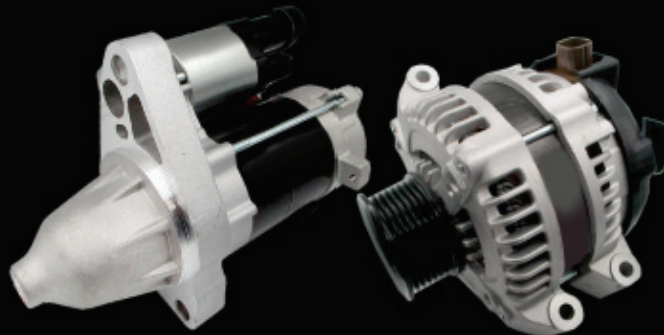

CATÁLOGO

MOTOR DE PARTIDA - ALTERNADORES
CARROS DE PASSEIO - LINHA LEVE

RUDDER

AUTOMOTIVE

www.rudderautomotivo.com.br

MOTOR DE PARTIDA

CARROS DE PASSEIO - LINHA LEVE

RD 11001

Veículos

MODERNO VW BRASILIA FUSCA KOMBI TODOS 1300 1500 1600

Modelo
BOSCH 12V - 9 Dentes

OEM:
F000AL0306 F000AL0329 8011505 19006N 16446 16450
19006N E20523 D20176

Veículos

SANTANA GOL PARATI SAVEIRO VOYAGE 1.6 1.8 2.0 MOTOR AP